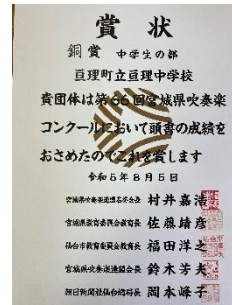

吹奏楽部 県大会へ出場

8月5日(土)に石巻市マルホンまきあーとで行われた宮城県吹奏楽コンクールに、亘理中学校吹奏楽部が出場しました。7月22日(土)に行われた名取・仙南地区大会で見事に出場権を獲得し、課題曲「ポロネーズとアリア」、自由曲「華の伽羅奢」という曲を演奏し、県大会でも素晴らしい音色を披露しました。

【吹奏楽部が受賞した賞状】

県中総体での活躍

柔道部	優勝	■■■■■	(東北大会5位・全国大会出場)
	3位	■■■■■	(東北大会出場)
	3位	■■■■■	(東北大会出場)
水泳部	100M, 200M	■■■■■	バタフライ ■■■■■ (東北大会出場)
陸上部	200M	6位 ■■■■■